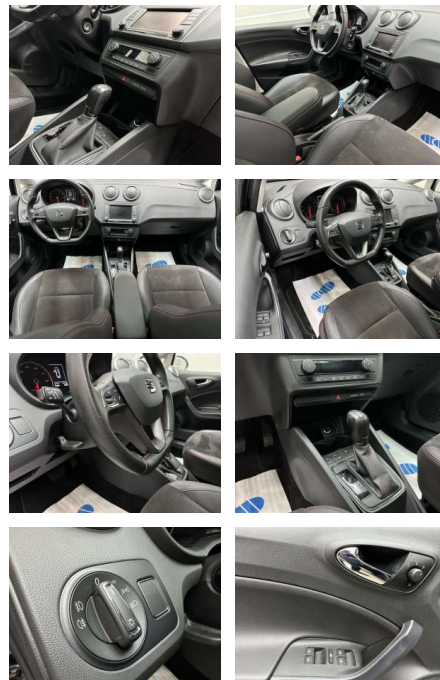

AC15-64

Angebotsnr.:

Erstzulassung:	Kilometer:	Farbe:	Leistung:	Kraftstoffart:
01.10.2016	99.800	Schwarz	81 kW / 110 PS	Benzin

PREIS
13.550 €

FINANZIERUNGSBEISPIEL

Laufzeit: 72 Monate Anzahlung: 25 %
Basis-Finanzierung:* Mtl. Rate:
Zielraten-Finanzierung:** **100 €**