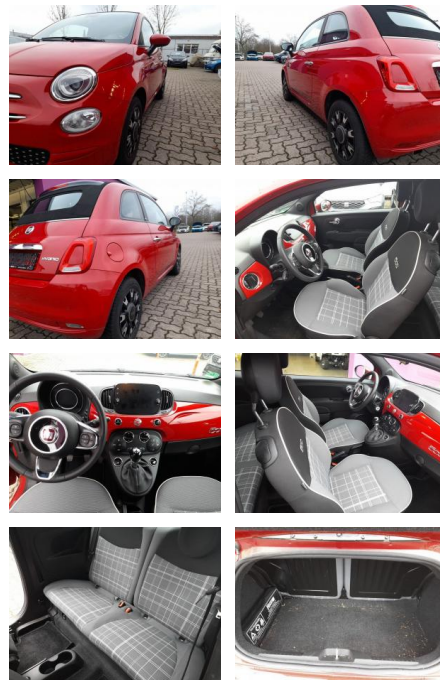

## Fiat 500C 1.0 70 Lounge PDC DAB AppCo

AT27-GW-ABOAngebotsnr.:

Erstzulassung:	Kilometer:	Farbe:	Leistung:	Kraftstoffart:
31.08.2020	59.300	Rot	51 kW / 69 PS	Benzin

**PREIS**  
**12.400 €**

**FINANZIERUNGSBEISPIEL**  
Laufzeit: 72 Monate      Anzahlung: 25 %  
Basis-Finanzierung:\*      Mtl. Rate:  
Zielraten-Finanzierung:\*\*      Mtl. Rate: **92 €**