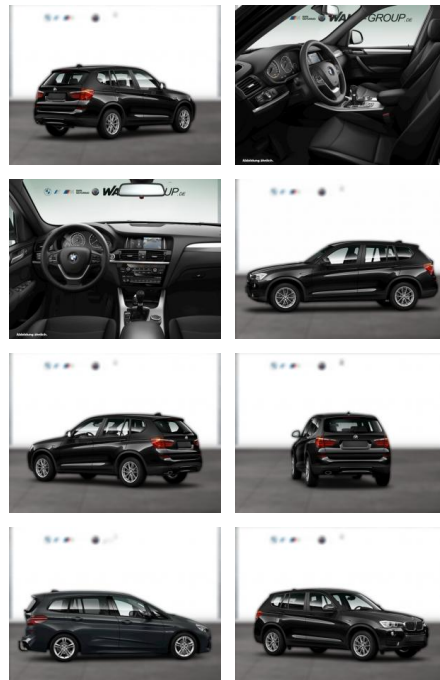

## BMW X3 xDrive20d NAVI PROF LEDER HUD RFK

WG05-155153 Angebotsnr.:

Erstzulassung:	Kilometer:	Farbe:	Leistung:	Kraftstoffart:
01.06.2016	74.700	Schwarz	140 kW / 190 PS	Diesel

**PREIS**  
**28.170 €**

**FINANZIERUNGSBEISPIEL**  
Laufzeit: 72 Monate      Anzahlung: 25 %  
Basis-Finanzierung:\*      Mtl. Rate:  
Zielraten-Finanzierung:\*\* **209 €**