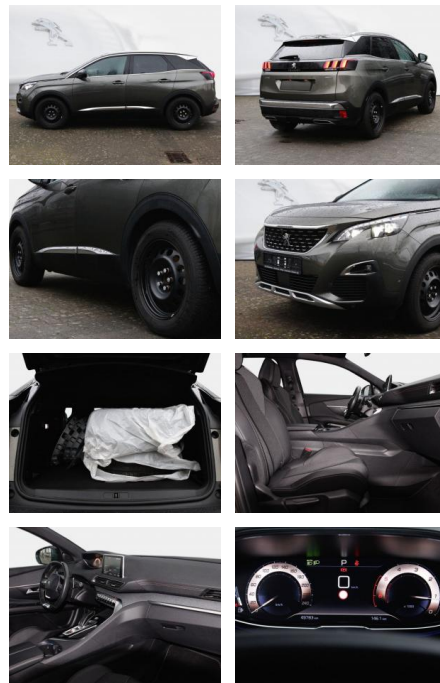

SD02-273 4992Angebotsnr.:

Erstzulassung:	Kilometer:	Farbe:	Leistung:	Kraftstoffart:
10.11.2020	50.000	Diverse	96 kW / 131 PS	Diesel

PREIS
27.470 €

FINANZIERUNGSBEISPIEL

Laufzeit: 72 Monate Anzahlung: 25 %
Basis-Finanzierung:* Mtl. Rate:
Zielraten-Finanzierung:** **204 €**