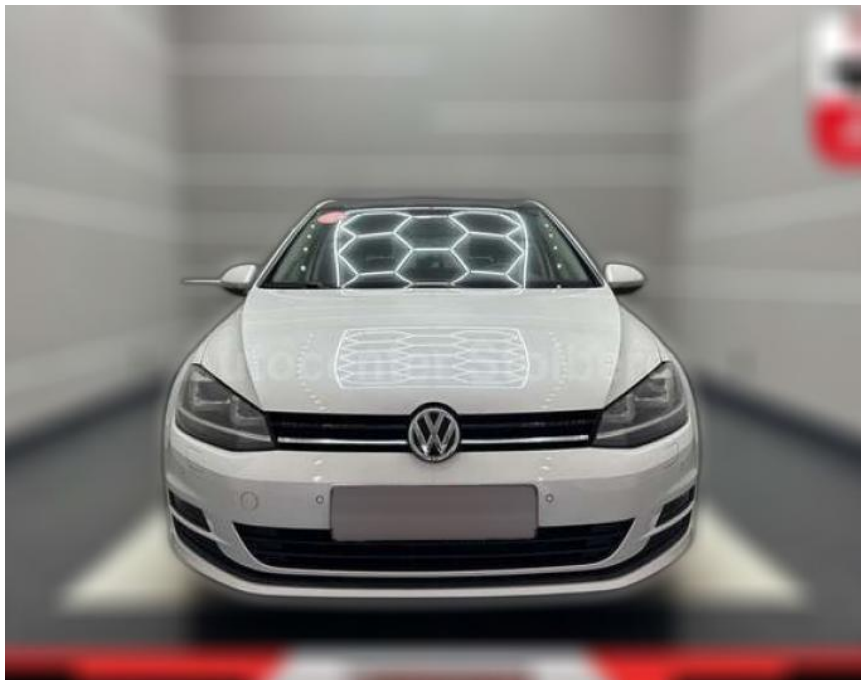

Ihr Ansprechpartner

Herr Anna-Lena Burger
E-Mail: al.burger@autohaus-dippold.de
Telefon: 09221 951113

Autohaus Dippold GmbH
Kronacher Str. 2 - 95326 Kulmbach - Tel.: 09221 / 951113

Volkswagen Golf Cup BMT

AC15-62 **Angebotsnr.:**

Erstzulassung:	Kilometer:	Farbe:	Leistung:	Kraftstoffart:
01.08.2016	99.800	Weiß	110 kW / 150 PS	Benzin

PREIS
16.640 €

FINANZIERUNGSBEISPIEL
Laufzeit: 72 Monate   Anzahlung: 25 %
Basis-Finanzierung:*   Mtl. Rate:
Zielraten-Finanzierung:** **123 €**

* Basisfinanzierung: Anzahlung: 4.160 Euro, Laufzeit: 72 Monate, Nettodarlehen: 12.480 Euro, Gesamtbetrag: 18.883 Euro, Zinssätze: 5.83% Sollz. (gebunden), 5.99% eff.
** Zielratenfinanzierung: Anzahlung: 4.160 Euro, Laufzeit: 72 Monate, Nettodarlehen: 12.480 Euro, Zielrate: 8.320 Euro, Gesamtbetrag: 19.755 Euro, Zinssätze: 5.83% Sollz. (gebunden), 5.99% eff.,

Vermittlung für: Santander Consumer Bank
Repräsentatives Beispiel gem. § 17 Abs. 4 PAngV. Diese Finanzierungsangebote sind Beispiele. Gerne ermitteln wir für Sie Ihr individuelles Angebot.

Ausstattung

Sicherheit

- Anti-Blockiersystem ABS

Multimedia

- Radio

Weiteres

- Herzlich willkommen bei der Autocenter Stolberg GmbH
- Ihrem kompetenten Partner für hochwertige Gebrauchtwagen! Bei uns finden Sie eine sorgfältig ausgewählte Auswahl an Fahrzeugen unterschiedlicher Marken und Modelle
- die alle gründlich geprüft und zu attraktiven Konditionen angeboten werden
  Ihr Fahrzeughandel aus der Städteregion Aachen seit 1990. Garantie bis zu 60 Monate gegen Aufpreis möglich
  Inzahlungnahme zum marktgerechten Preis
  Finanzierung zu TOP Konditionen

- Radio/CD-Player
- MP3
- Bluetooth) Antennen-Diversity
  Multimediabuchse AUX-IN
  Bluetooth-Schnittstelle für Mobiltelefon Navigationsmodul Discover Media (für Audiosystem)
  Geschwindigkeits-Regelanlage (Tempomat)
  Geschwindigkeits-Begrenzeranlage
  Insassen-Schutzsystem proaktiv
  Fahrassistenz-System: Dynamische Fernlichtregulierung (Dynamic Light Assist)
  Fahrassistenz-System: Fahrprofilauswahl Lenkrad heizbar (Leder) mit Multifunktion und Schaltfunktion Mobiltelefon Schnittstelle Comfort (inkl. Bluetooth-/Audio-Schnittstelle)
  Multimediabuchse MEDIA-IN mit Adapterkabel iPod Panorama-Schiebedach elektrisch
  Raucher-Paket

- links Außenspiegel elektr. verstell- und heizbar
  Außenspiegel lackiert
  Blinkleuchte in Außenspiegel integriert
  Bremsassistent Chrom-Paket (1)
  Chromfassung Lichtschalter
  Chromfassung Fensterheberschalter / Spiegelverstellung Doppeltonhorn Durchladeeinrichtung (Mittelarmlehne hinten)
  Elektron. Differentialsperre (EDS)
  Elektron. Differentialsperre (XDS)
  Elektron. Stabilitäts-Programm (ESP)
  Fahrassistenz-System: Müdigkeitserkennung
  Fahrassistenz-System: Parklenkassistent (Park Assist)
  Einparkhilfe vorn und hinten
  Außenspiegel mit autom. Absenkfunktion
- rechts Fensterheber elektrisch vorn und hinten
  Fußmatten Textil
  Gepäckraumabdeckung / Rollo
  Getriebe 7-Gang - Doppelkupplungsgetriebe
  DSG

STÄNDIG ÜBER 15.000 FAHRZEUGE IM BESTAND!