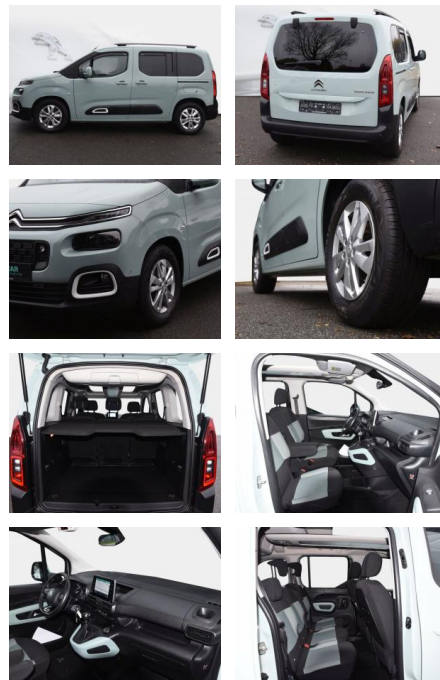

## Citroën Berlingo Shine M

SD04-354 70954 Angebotsnr.:

| Erstzulassung: | Kilometer: | Farbe:  | Leistung:      | Kraftstoffart: |
|----------------|------------|---------|----------------|----------------|
| 09.08.2019     | 76.800     | Diverse | 81 kW / 110 PS | Benzin         |