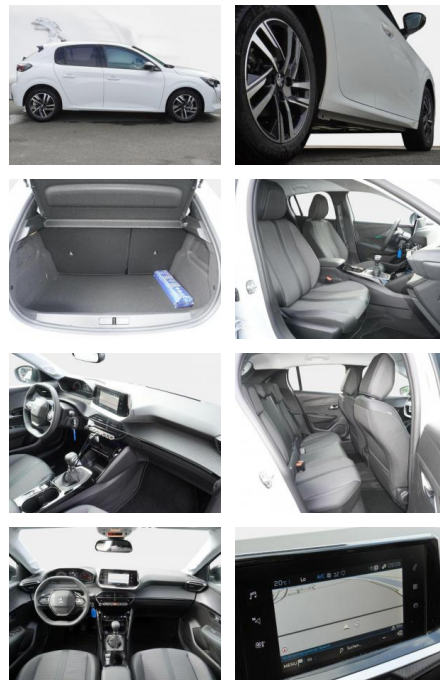

Ihr Ansprechpartner

Frau Sandra Scholz
E-Mail: s.scholz@autohaus-dippold.de
Telefon: 09221 951900

Autohaus Dippold GmbH
Kronacher Str. 2 - 95326 Kulmbach - Tel.: 09221 / 951113

Peugeot 208 BlueHDi 100 Allure

SD04-352 01068668snr.:

Erstzulassung:	Kilometer:	Farbe:	Leistung:	Kraftstoffart:
10.05.2023	9.000	Diverse	75 kW / 102 PS	Diesel

PREIS
25.740 €

FINANZIERUNGSBEISPIEL

Laufzeit: 72 Monate   Anzahlung: 25 %
Basis-Finanzierung:*   Mtl. Rate:
Zielraten-Finanzierung:** **191 €**

* Basisfinanzierung: Anzahlung: 6.435 Euro, Laufzeit: 72 Monate, Nettodarlehen: 19.305 Euro, Gesamtbetrag: 29.209 Euro, Zinssätze: 5.83% Sollz. (gebunden), 5.99% eff.
** Zielratenfinanzierung: Anzahlung: 6.435 Euro, Laufzeit: 72 Monate, Nettodarlehen: 19.305 Euro, Zielrate: 12.870 Euro, Gesamtbetrag: 30.558 Euro, Zinssätze: 5.83% Sollz. (gebunden), 5.99% eff.,

Vermittlung für: Santander Consumer Bank
Repräsentatives Beispiel gem. § 17 Abs. 4 PAngV. Diese Finanzierungsangebote sind Beispiele. Gerne ermitteln wir für Sie Ihr individuelles Angebot.

Ausstattung

Sicherheit

- Müdigkeitswarnsystem
- Notbremsassistent
- Notrufsystem
- Reifendruckkontrollsystem
- Spurhalteassistent
- Active Safety Brake
- Frontkollisionswarner
- Reifendruckkontrollsystem
- Müdigkeitswarner
- Airbag für Fahrer und Beifahrer
- Beifahrerairbag deaktivierbar
- Airbag: Vorhangairbags vorn und hinten
- Airbag: Seitenairbag vorn
- Tagfahrlicht: LED-Tagfahrlicht
- EBV (Elektronische Bremskraftverteilung)
- ESP (Elektronisches Stabilitätsprogramm) mit ASR (Antriebschlupfregelung)
- Verkehrsschilderkennung mit Darstellung

- Wegfahrsperre
- Berganfahrhilfe
- ***Assistenzsysteme:**
- Notbremsassistent mit Einschaltautomatik der Warnblinkleuchten
- Spurhalteassistent mit Lenkeingriff
- *

Multimedia

- Verkehrszeichenerkennung
- Sprachsteuerung
- Touchscreen
- Navigationssystem: 3D-Navigationssystem NAC - 3D-Navigation inkl. Darstellung von Gebäuden und Monumenten in 3D - Spracherkennung für Navigation Telefon und Media - Bedienung über den Touchscreen - Echtzeitnavigation by TomTom Services - inkl. PEUGEOT Connect Box mit den kostenlosen

- Peugeot Connect Box & Echtzeitnavigation by TomTom Services mit den kostenlosen Telematikdiensten Peugeot Connect SOS und Peugeot Connect Assistance - GPS-Modul - Integrierte Europäische SIM-Karte - Lautsprecher und Mikrofon - Notfallbatterie
- Radiozubehör: Mirror Screen - Übertragung von multimedialen Inhalten und Apps eines kompatiblen Smartphones auf den Touchscreen des Fahrzeugs über den die kompatiblen Funktionen und Apps direkt bedient werden können - Android Auto und Mirror Link (für kompatible Smartphone-Modelle mit Android-Betriebssystem) - CarPlay (für kompatible iPhone-Modelle von Apple)
- Radiozubehör: Digitaler Radioempfang DAB +
- Radiozubehör: Multifunktionaler Touchscreen mit 7-Farbbildschirm -

STÄNDIG ÜBER 15.000 FAHRZEUGE IM BESTAND!