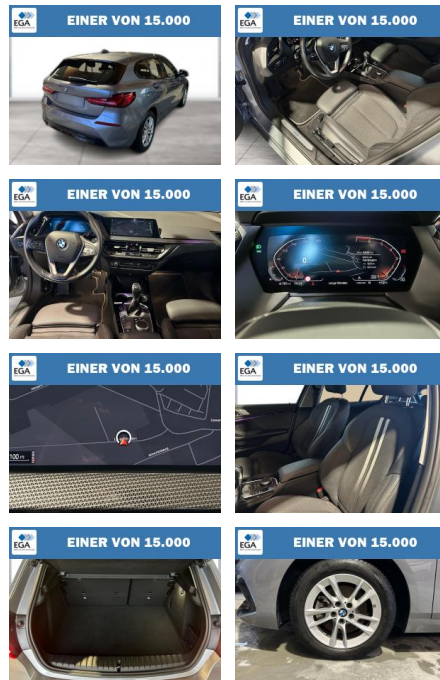

WG08-241682 Angebotsnr.:

Erstzulassung:	Kilometer:	Farbe:	Leistung:	Kraftstoffart:
01.10.2022	20.934	Grau	100 kW / 136 PS	Benzin

PREIS	FINANZIERUNGSBEISPIEL
27.140 €	Laufzeit: 72 Monate Anzahlung: 25 % Basis-Finanzierung:* Mtl. Rate: Zielraten-Finanzierung:** 201 €