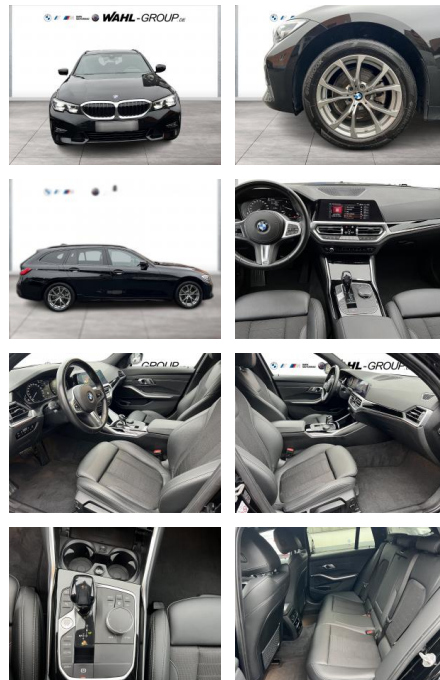

## BMW 320d Touring Sport Line AHK Panorama

WG10-224800 Angebotsnr.:

Erstzulassung:	Kilometer:	Farbe:	Leistung:	Kraftstoffart:
01.05.2021	80.879	Schwarz	140 kW / 190 PS	Diesel

**PREIS**  
**31.260 €**