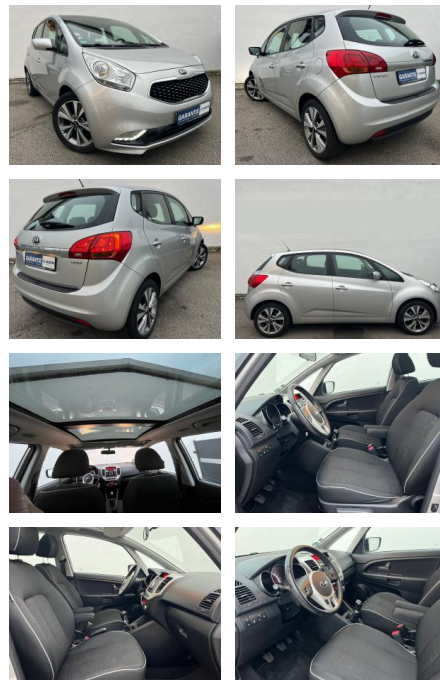

AK82-PK2412-2016-0157...

Erstzulassung:	Kilometer:	Farbe:	Leistung:	Kraftstoffart:
04.08.2015	107.990	Silber	94 kW / 128 PS	Diesel

PREIS
11.280 €

FINANZIERUNGSBEISPIEL
Laufzeit: 72 Monate Anzahlung: 25 %
Basis-Finanzierung:* Mtl. Rate:
Zielraten-Finanzierung:** Mtl. Rate: **84 €**

Exterieur

- LED-Tagfahrlicht
- Leichtmetallfelgen
- Schiebedach
- Nebelscheinwerfer
- Nebelscheinwerfer
- LM-Felgen 6.5x17 (5-Doppelspeichen)

STÄNDIG ÜBER 15.000 FAHRZEUGE IM BESTAND!