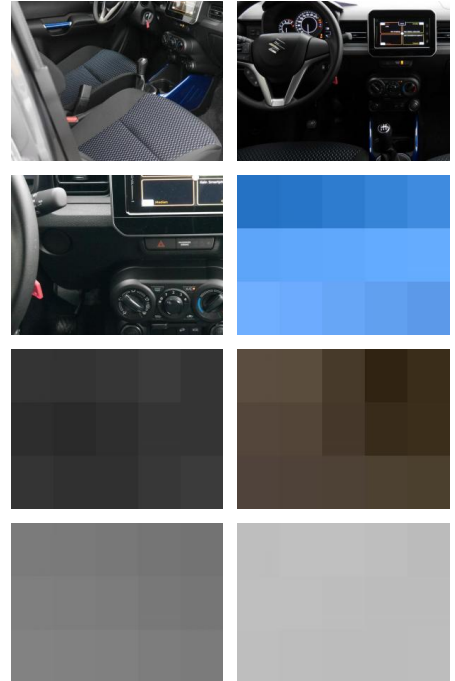

Ihr Ansprechpartner

Herr Anna-Lena Burger
E-Mail: al.burger@autohaus-dippold.de
Telefon: 09221 951113

Autohaus Dippold GmbH
Kronacher Str. 2 - 95326 Kulmbach - Tel.: 09221 / 951113

Suzuki Ignis Comfort 4x4 Hybrid*LED*Kamera*DAB

RS02-NW 202306gebotsnr.:

Erstzulassung:	Kilometer:	Farbe:	Leistung:	Kraftstoffart:
07.08.2023	1.800	Diverse	61 kW / 83 PS	Benzin

PREIS
21.180 €

FINANZIERUNGSBEISPIEL

Laufzeit: 72 Monate   Anzahlung: 25 %
Basis-Finanzierung:*   Mtl. Rate:
Zielraten-Finanzierung:** **157 €**

* Basisfinanzierung: Anzahlung: 5.295 Euro, Laufzeit: 72 Monate, Nettodarlehen: 15.885 Euro, Gesamtbetrag: 24.035 Euro, Zinssätze: 5.83% Sollz. (gebunden), 5.99% eff.
** Zielratenfinanzierung: Anzahlung: 5.295 Euro, Laufzeit: 72 Monate, Nettodarlehen: 15.885 Euro, Zielrate: 10.590 Euro, Gesamtbetrag: 25.145 Euro, Zinssätze: 5.83% Sollz. (gebunden), 5.99% eff.,

Vermittlung für: Santander Consumer Bank
Repräsentatives Beispiel gem. § 17 Abs. 4 PAngV. Diese Finanzierungsangebote sind Beispiele. Gerne ermitteln wir für Sie Ihr individuelles Angebot.

Ausstattung

Sicherheit

- Müdigkeitswarnsystem
- Notbremsassistent
- Spurhalteassistent

Multimedia

- USB
- Sprachsteuerung
- Touchscreen

Komfort

- Berganfahrassistent

Weiteres

- Start Stop Automatik
- **Innenausstattung**
- *
- Klimaanlage mit Pollenfilter
- Fensterheber vorn elektrisch
- Sitzheizung vorn
- Fahrersitz höhenverstellbar

- Rücksitzlehne im Verhältnis 50:50 separat umklappbar
- Rücksitze einzeln verschiebbar
- Rücksitzlehne neigungsverstellbar
- Kopfstützen vorn und hinten
- je Sitzplatz höhenverstellbar
- Lenkrad höhenverstellbar
- Innenraumdekorelement (für Mittelkonsole)
- Türverkleidung und Sitzpolsterung) dunkelblau oder silberfarben
- Mittelkonsole mit Ablagefach und Getränkehalter
- Seitenfächer vorn und hinten
- Sonnenblenden vorn mit Schminkspiegel (Fahrerseite)
- Multifunktionsdisplay
- Drehzahlmesser
- ***Außenausstattung**
- Zentralverriegelung mit Funkfernbedienung

- Start-Stopp-System
- Außenspiegel beheizbar
- Außenspiegel elektrisch verstellbar
- LED-Scheinwerfer mit automatischer Leuchtweitenregulierung
- Lichtsensor
- Nebelscheinwerfer
- LED-Tagfahrlicht
- Guide me Light
- Scheiben rundum getönt
- Privacy Glass (Heckscheibe und hintere Seitenscheiben abgedunkelt)
- Außenspiegel in Wagenfarbe
- Türgriffe in Wagenfarbe
- SUV-Designelement (Radlaufleisten- und Seitenschweller) anthrazit
- Dachreling silberfarben
- A- und B-Säule in Schwarz
- 16"-Alufelgen (Bereifung 175/60 R16)
- ***Audio und Kommunikation**
- Audio-System (inkl. DAB+) mit

STÄNDIG ÜBER 15.000 FAHRZEUGE IM BESTAND!