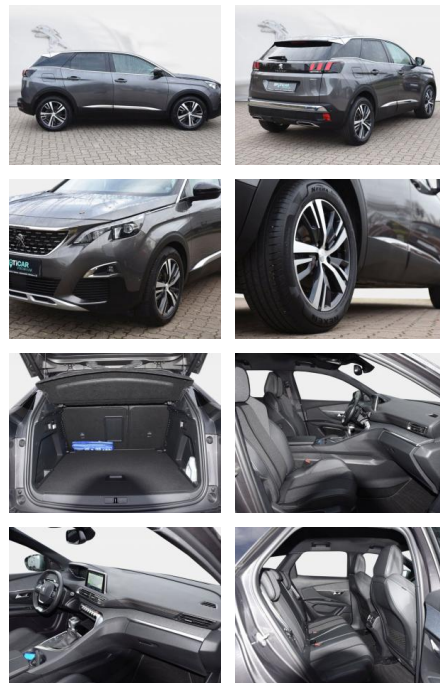

Ihr Ansprechpartner

Herr Anna-Lena Burger
E-Mail: al.burger@autohaus-dippold.de
Telefon: 09221 951113

Autohaus Dippold GmbH
Kronacher Str. 2 - 95326 Kulmbach - Tel.: 09221 / 951113

Peugeot 3008 Allure GT-Line

SD03-409 43034 Angebotsnr.:

Erstzulassung:	Kilometer:	Farbe:	Leistung:	Kraftstoffart:
28.11.2019	62.609	Diverse	96 kW / 131 PS	Benzin

PREIS
18.490 €

FINANZIERUNGSBEISPIEL

Laufzeit: 72 Monate   Anzahlung: 25 %
Basis-Finanzierung:*   Mtl. Rate:
Zielraten-Finanzierung:** **137 €**

* Basisfinanzierung: Anzahlung: 4.623 Euro, Laufzeit: 72 Monate, Nettodarlehen: 13.868 Euro, Gesamtbetrag: 20.982 Euro, Zinssätze: 5.83% Sollz. (gebunden), 5.99% eff.
** Zielratenfinanzierung: Anzahlung: 4.623 Euro, Laufzeit: 72 Monate, Nettodarlehen: 13.868 Euro, Zielrate: 9.245 Euro, Gesamtbetrag: 21.952 Euro, Zinssätze: 5.83% Sollz. (gebunden), 5.99% eff.,

Vermittlung für: Santander Consumer Bank
Repräsentatives Beispiel gem. § 17 Abs. 4 PAngV. Diese Finanzierungsangebote sind Beispiele. Gerne ermitteln wir für Sie Ihr individuelles Angebot.

Ausstattung

Sicherheit

- Notbremsassistent
- Reifendruckkontrollsystem
- Totwinkel-Assistent
- Spurhalteassistent

Multimedia

- USB
- Verkehrszeichenerkennung

Komfort

- Berganfahrassistent
- Elektrische Heckklappe
- Lederlenkrad
- Keyless Entry

Weiteres

- Start Stop Automatik
- **Sonderausstattung:* Adaptive Geschwindigkeitsregelanlage (ACC)**
- Audio-Navigationssystem NAC 3-D

- DAB mit Farbdisplay
- Easy-Paket
- Fahrassistent-System: Park-Assistent inkl. Rückfahrkamera
- Rückfahrkamera mit 360° Umgebungsansicht
- Gepäckraumboden verschiebbar
- variabel
- GT-Line-Paket
- Full-LED-Paket
- Scheinwerfer Full-LED
- Leuchtweitenregelung elektrisch
- Nebelscheinwerfer LED mit Abbiegelicht
- Blinkleuchten LED mit Lauflicht
- Dachfarbe schwarz
- Außenspiegel und Spiegelfuss in Perla-Nera-Schwarz
- Einstiegsleisten (Edelstahl - gebürstet)
- Seitenscheiben hinten und Heckscheibe dunkel getönt

- Pedale Aluminium
- Dachhimmel schwarz
- Innenausstattung: Ziernähte farbig
- Heckklappe-/Deckel elektr. betätigt (öffnen + schliessen)
- Metallic-Lackierung
- Sitzheizung vorn
- Zentralverriegelung / Startanlage Keyless System
- ***Serienausstattung:* Airbag Beifahrerseite abschaltbar**
- Airbag Fahrer-/Beifahrerseite
- Ambiente-Beleuchtung LED
- Anti-Blockier-System (ABS)
- Antriebsart: Frontantrieb
- Audio-Navigationssystem NAC 3-D
- mit Farbdisplay
- Audiosystem RCC (Radio/CD-Player MP3-fähig)
- Audiobedienung am Lenkrad
- Freisprecheinrichtung Bluetooth

STÄNDIG ÜBER 15.000 FAHRZEUGE IM BESTAND!