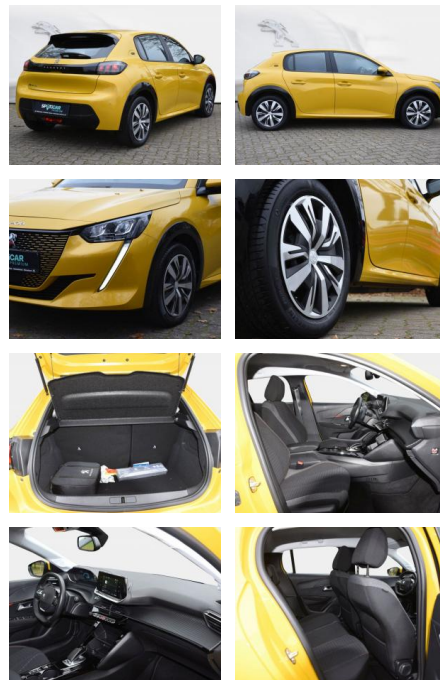

Erstzulassung:	Kilometer:	Farbe:	Leistung:	Kraftstoffart:
07.11.2020	10.075	Diverse	100 kW / 136 PS	Elektro

PREIS
20.550 €

FINANZIERUNGSBEISPIEL
Laufzeit: 72 Monate Anzahlung: 25 %
Basis-Finanzierung:* Mtl. Rate:
Zielraten-Finanzierung:** **152 €**