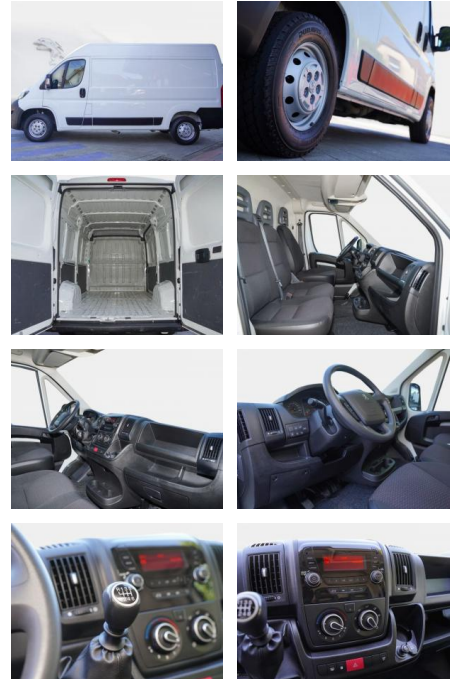

Ihr Ansprechpartner

Frau Sandra Scholz
E-Mail: s.scholz@autohaus-dippold.de
Telefon: 09221 951900

Autohaus Dippold GmbH
Kronacher Str. 2 - 95326 Kulmbach - Tel.: 09221 / 951113

Peugeot Boxer HDi 333 L2H2 S&S Pro

SD03-145 N62005601snr.:

Erstzulassung:	Kilometer:	Farbe:	Leistung:	Kraftstoffart:
10.05.2020	80.000	Diverse	103 kW / 140 PS	Diesel

PREIS
26.730 €

FINANZIERUNGSBEISPIEL
Laufzeit: 72 Monate   Anzahlung: 25 %
Basis-Finanzierung:*   Mtl. Rate:
Zielraten-Finanzierung:** **198 €**

* Basisfinanzierung: Anzahlung: 6.683 Euro, Laufzeit: 72 Monate, Nettodarlehen: 20.048 Euro, Gesamtbetrag: 30.333 Euro, Zinssätze: 5.83% Sollz. (gebunden), 5.99% eff.
** Zielratenfinanzierung: Anzahlung: 6.683 Euro, Laufzeit: 72 Monate, Nettodarlehen: 20.048 Euro, Zielrate: 13.365 Euro, Gesamtbetrag: 31.734 Euro, Zinssätze: 5.83% Sollz. (gebunden), 5.99% eff.,

Vermittlung für: Santander Consumer Bank
Repräsentatives Beispiel gem. § 17 Abs. 4 PAngV. Diese Finanzierungsangebote sind Beispiele. Gerne ermitteln wir für Sie Ihr individuelles Angebot.

Ausstattung

Sicherheit

- ASR
- Airbag Fahrerseite
- ABS
- ESP mit Berganfahrhilfe und ASR
- Wegfahrsperre
- Wegfahrsperre
- Fahrerairbag
- ***Assistenzsysteme:**
- Notbremsassistent
- *

Multimedia

- Radiovorbereitung mit 4 Lautsprechern
- ***Getriebe:**
- 6-Gang Getriebe
- 6-Gang-Getriebe
- ***Sonstiges:**
- Räder: Ersatzrad vollwertig

- Laderaum: Laderaumwände im unteren Bereich verkleidet
- Steckdose: 12-Volt-Steckdose im Laderaum
- Türen: Hecktüren 260° öffnend
- Verzurrösen im Laderaum
- Dachablage über der Frontscheibe
- Trennwand geschlossen
- Laderauminnenbeleuchtung
- Nutzlast: 1270 kg
- Trennwand

Komfort

- ZV mit FB
- elektrische Fensterheber
- Klimaanlage manuell
- Einparkhilfe hinten mit akustischen Warningsensoren
- Servolenkung
- Einparkhilfe
- *

Interieur

- Aussentemperaturanzeige
- Lenkrad tiefenverstellbar
- **Polster:** Stoff
- Drehzahlmesser
- **Sitze:** Fahrersitz höhenverstellbar
- **Sitz:** Beifahrerdoppelsitzbank
- Ablagen in den vorderen Türen
- Sicherheitsgurte höhenverstellbar
- Kopfstützen (3) höhenverstellbar
- Bordcomputer
- *

Exterieur

- Aussenspiegel abklappbar
- Blinker in den Außenspiegeln
- Nebelscheinwerfer
- Scheinwerfer-Höhenverstellung elektrisch

STÄNDIG ÜBER 15.000 FAHRZEUGE IM BESTAND!