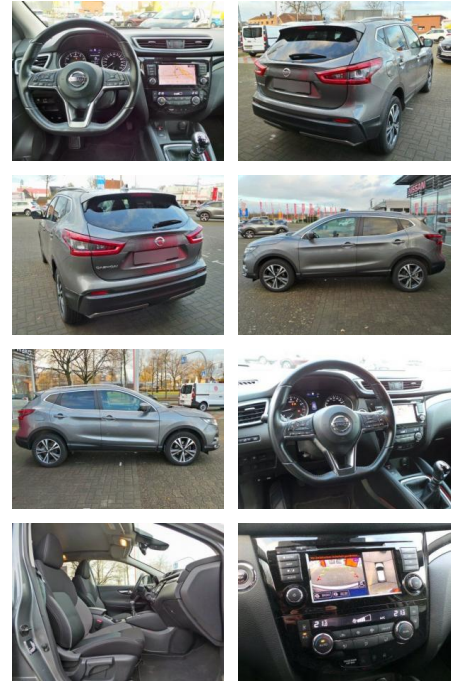

## Nissan Qashqai 1.3 DIG-T N-Connecta 360°

WK03-4792-59Angebotsnr.:

Erstzulassung:	Kilometer:	Farbe:	Leistung:	Kraftstoffart:
07.07.2020	60.990	Diverse	103 kW / 140 PS	Benzin

**PREIS**  
**21.060 €**