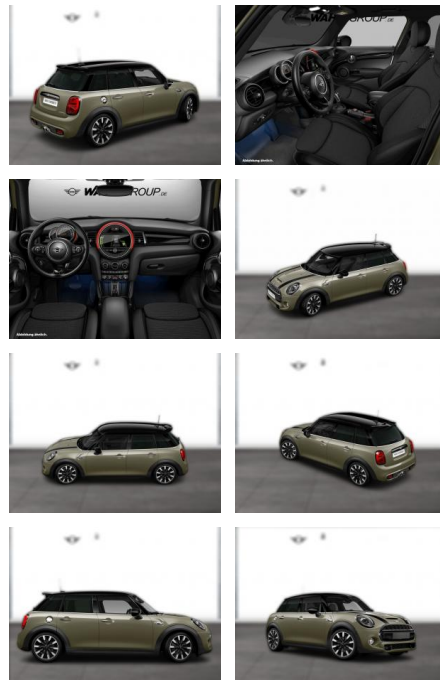

## MINI Cooper S 5-TÜRER CHILI II DKG NAVI

WG05-208351 Angebotsnr.:

Erstzulassung:	Kilometer:	Farbe:	Leistung:	Kraftstoffart:
01.04.2021	49.700	Grau	141 kW / 192 PS	Benzin

**PREIS**  
**28.170 €**

**FINANZIERUNGSBEISPIEL**  
Laufzeit: 72 Monate      Anzahlung: 25 %  
Basis-Finanzierung:\*      Mtl. Rate:  
Zielraten-Finanzierung:\*\* **209 €**