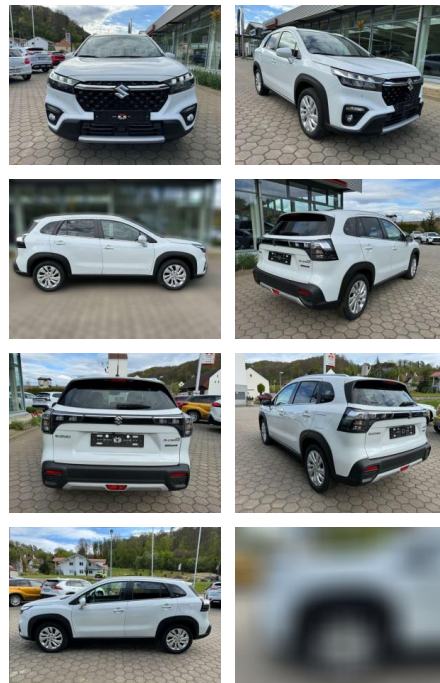

Suzuki SX4 S-Cross Comfort Kamera LED

AL37-348

Angebotsnr.:

Erstzulassung:	Kilometer:	Farbe:	Leistung:	Kraftstoffart:
01.03.2022	4.393	Weiß	95 kW / 129 PS	Benzin

PREIS
26.640 €

FINANZIERUNGSBEISPIEL

Laufzeit: 72 Monate Anzahlung: 25 %
Basis-Finanzierung:* Mtl. Rate:
Zielraten-Finanzierung:** **197 €**