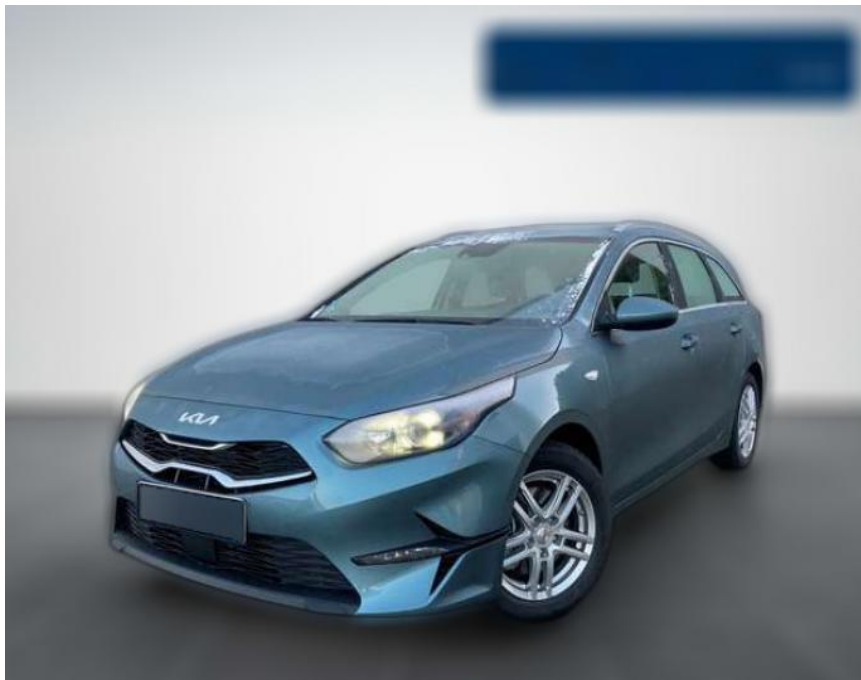

BA02-SI-3890 **Angebotsnr.:**

Erstzulassung:	Kilometer:	Farbe:	Leistung:	Kraftstoffart:
01.10.2023	3.800	Grau	100 kW / 136 PS	Benzin

PREIS
28.690 €

FINANZIERUNGSBEISPIEL

Laufzeit: 72 Monate Anzahlung: 25 %
 Basis-Finanzierung:* Mtl. Rate:
 Zielraten-Finanzierung:** **213 €**