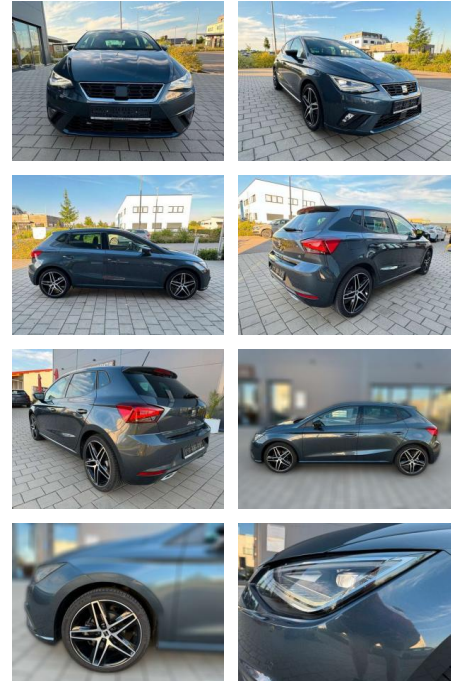

Ihr Ansprechpartner

Herr Anna-Lena Burger
E-Mail: al.burger@autohaus-dippold.de
Telefon: 09221 951113

Autohaus Dippold GmbH
Kronacher Str. 2 - 95326 Kulmbach - Tel.: 09221 / 951113

Seat Ibiza FR Kamera Garantief!

AL37-SI955 **Angebotsnr.:**

Erstzulassung:	Kilometer:	Farbe:	Leistung:	Kraftstoffart:
01.08.2023	17.600	grau	110 kW / 150 PS	Benzin

PREIS
26.640 €

FINANZIERUNGSBEISPIEL
Laufzeit: 72 Monate Anzahlung: 25 %
Basis-Finanzierung:* Mtl. Rate:
Zielraten-Finanzierung:** **197 €**