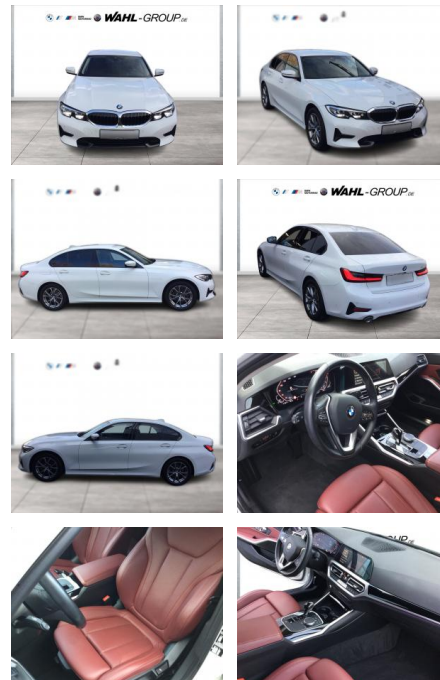

WG03-232276 Angebotsnr.:

Erstzulassung:	Kilometer:	Farbe:	Leistung:	Kraftstoffart:
01.12.2021	52.700	Weiß	115 kW / 156 PS	Benzin

PREIS
31.260 €

FINANZIERUNGSBEISPIEL
Laufzeit: 72 Monate Anzahlung: 25 %
Basis-Finanzierung:* Mtl. Rate:
Zielraten-Finanzierung:** **232 €**