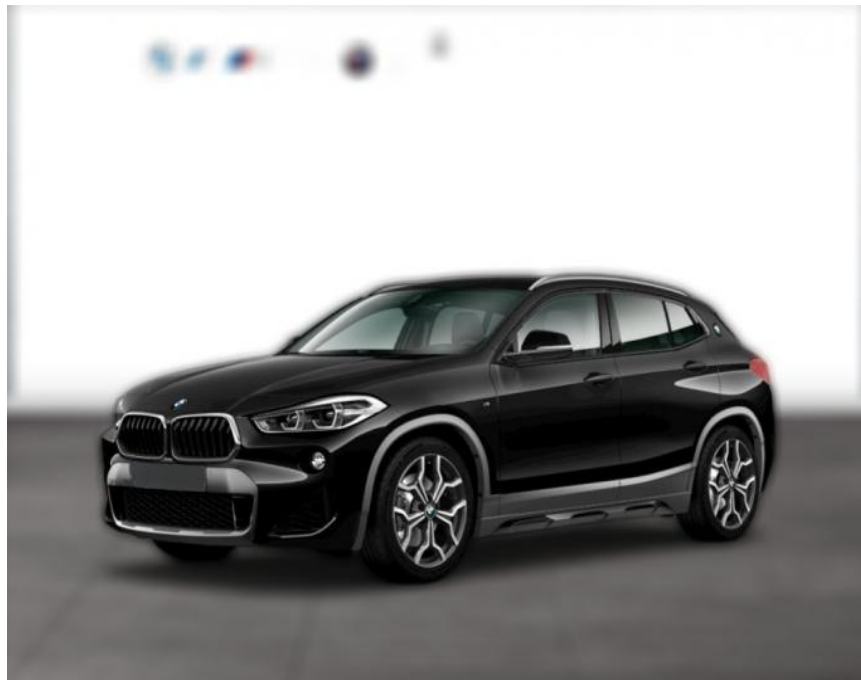

## BMW X2 xDrive20i M SPORT X NAVI LED GRA

WG03-197445 Angebotsnr.:

| Erstzulassung: | Kilometer: | Farbe:  | Leistung:       | Kraftstoffart: |
|----------------|------------|---------|-----------------|----------------|
| 01.05.2018     | 84.000     | Schwarz | 141 kW / 192 PS | Benzin         |