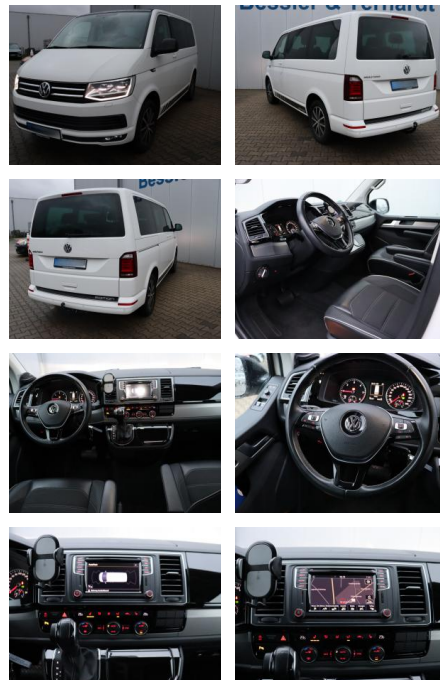

AB08-87484 **Angebotsnr.:**

Erstzulassung:	Kilometer:	Farbe:	Leistung:	Kraftstoffart:
29.07.2019	59.000	Weiß	110 kW / 150 PS	Diesel

PREIS
47.040 €

FINANZIERUNGSBEISPIEL

Laufzeit: 72 Monate Anzahlung: 25 %
Basis-Finanzierung:* Mtl. Rate:
Zielraten-Finanzierung:** **349 €**