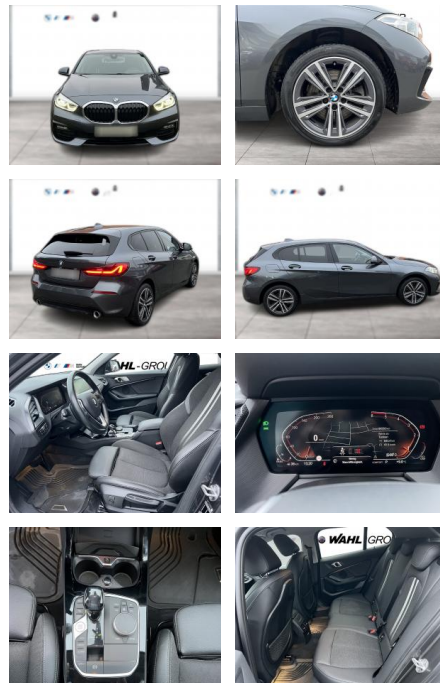

WG09-220396 Angebotsnr.:

Erstzulassung:	Kilometer:	Farbe:	Leistung:	Kraftstoffart:
01.07.2020	84.548	Grau	140 kW / 190 PS	Diesel

PREIS
30.230 €

FINANZIERUNGSBEISPIEL

Laufzeit: 72 Monate Anzahlung: 25 %
Basis-Finanzierung:* Mtl. Rate:
Zielraten-Finanzierung:** **224 €**