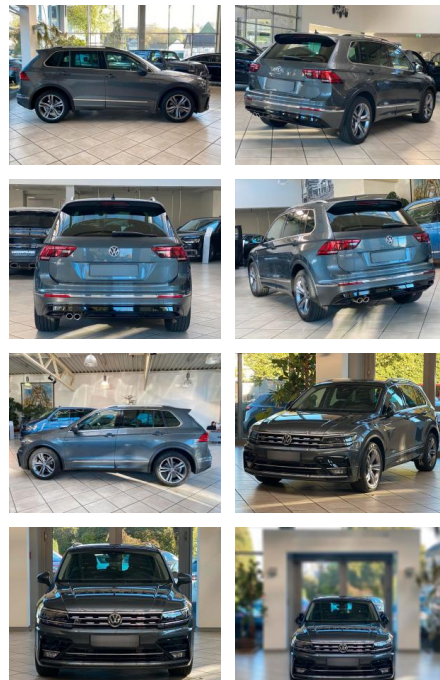

LA05-20-32836Angebotsnr.:

Erstzulassung:	Kilometer:	Farbe:	Leistung:	Kraftstoffart:
10.03.2019	66.360	Diverse	110 kW / 150 PS	Benzin

PREIS
27.470 €

FINANZIERUNGSBEISPIEL

Laufzeit: 72 Monate Anzahlung: 25 %
Basis-Finanzierung:* Mtl. Rate:
Zielraten-Finanzierung:** **204 €**