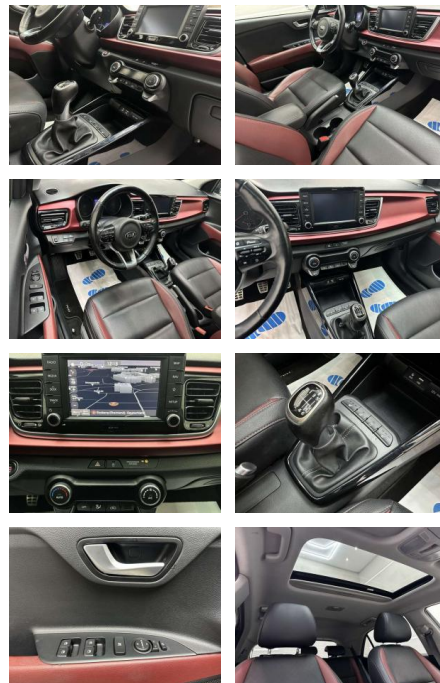

## Kia Rio Platinum Edition "1

AC15-48

Angebotsnr.:

Erstzulassung:	Kilometer:	Farbe:	Leistung:	Kraftstoffart:
01.07.2017	71.000	Schwarz	88 kW / 120 PS	Benzin

**PREIS**  
**13.550 €**