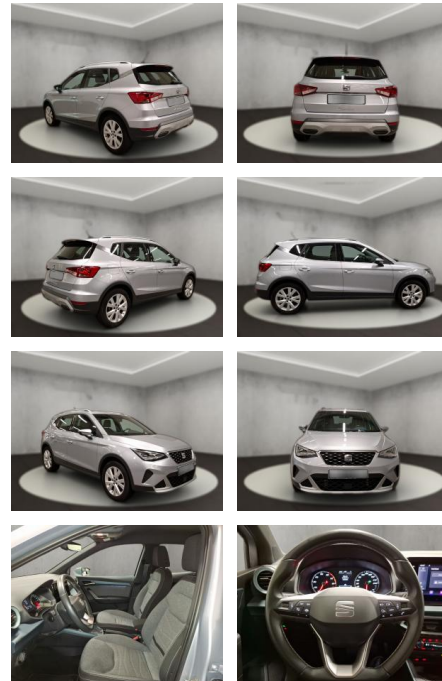

## Seat Arona Xperience 1.0 TSI 7-Gang DSG

AH54-11452 **Angebotsnr.:**

| Erstzulassung: | Kilometer: | Farbe: | Leistung:      | Kraftstoffart: |
|----------------|------------|--------|----------------|----------------|
| 28.04.2022     | 21.422     | Silber | 81 kW / 110 PS | Benzin         |