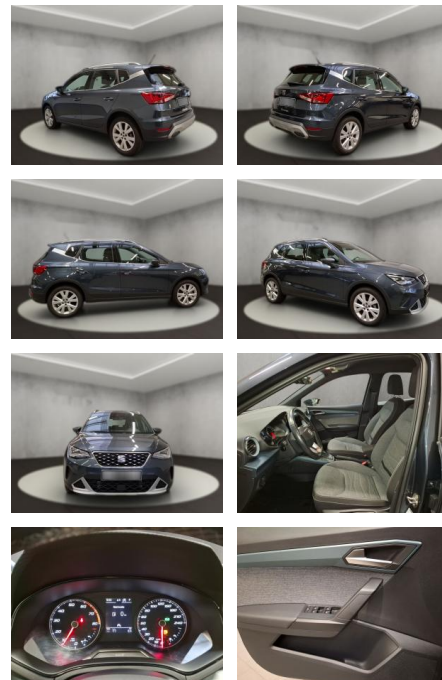

Ihr Ansprechpartner

Herr Anna-Lena Burger
E-Mail: al.burger@autohaus-dippold.de
Telefon: 09221 951113

Autohaus Dippold GmbH
Kronacher Str. 2 - 95326 Kulmbach - Tel.: 09221 / 951113

Seat Arona Xperience 1.0 TSI 7-Gang DSG

AH54-11455 **Angebotsnr.:**

Erstzulassung:	Kilometer:	Farbe:	Leistung:	Kraftstoffart:
02.05.2022	28.654	Grau	81 kW / 110 PS	Benzin

PREIS
21.080 €

FINANZIERUNGSBEISPIEL

Laufzeit: 72 Monate   Anzahlung: 25 %
Basis-Finanzierung:*   Mtl. Rate:
Zielraten-Finanzierung:** **156 €**

* Basisfinanzierung: Anzahlung: 5.270 Euro, Laufzeit: 72 Monate, Nettodarlehen: 15.810 Euro, Gesamtbetrag: 23.921 Euro, Zinssätze: 5.83% Sollz. (gebunden), 5.99% eff.
** Zielratenfinanzierung: Anzahlung: 5.270 Euro, Laufzeit: 72 Monate, Nettodarlehen: 15.810 Euro, Zielrate: 10.540 Euro, Gesamtbetrag: 25.026 Euro, Zinssätze: 5.83% Sollz. (gebunden), 5.99% eff.,

Vermittlung für: Santander Consumer Bank
Repräsentatives Beispiel gem. § 17 Abs. 4 PAngV. Diese Finanzierungsangebote sind Beispiele. Gerne ermitteln wir für Sie Ihr individuelles Angebot.

Ausstattung

Sicherheit

- PDC Park Distance Control hinten
- Anti-Blockiersystem ABS
- Antischlupfregelung ASC+T
- elektronische Stabilitätskontrolle (ESP / DSP)
- Servolenkung
- Regensensor
- Wegfahrsperre
- Kindersitzbefestigung
- Climatronic mit Stauluftregelung
- FCKW-frei
- SBBR-Leuchte in LED-Technik
- Tagesfahrlicht mit Assistenzfahrlicht u.Coming- Leaving-home Funktion manuell
- Einparkhilfe
- Start/Stop-Anlage mit Rekuperation
- Wegfahrsperre elektronisch
- Außenspiegel
- elektrisch anklappbar und elektrisch

- Sonnenblenden mit Spiegel
- Airbag-Label auf Beifahrersonnenblende
- Seitenairbag vorn
- mit Kopfairbag
- Fensterheber mit Komfortschaltung und Abschaltsicherung
- elektrisch
- Zentralverriegelung "Keyless-Entry" ohne Safesicherung
- Abgaskonzept
- EU6 AP
- Kindersitzverankerung für Kindersitzsystem ISO FIX
- Servolenkung
- Überhang hinten
- kurz
- Fußgänger- und Radfahrerschutzmaßnahmen erweitert und vorausschauend
- Batterie 320A (49Ah)
- 7-Gang-Automatikgetriebe "A7"

- LED- Hauptscheinwerfer mit Linse
- Privater Notruf
- *

Multimedia

- Radio
- Navigation mit Bildschirm
- 6 Lautsprecher (passiv)
- Extern
- USB Typ-C nur Datenbuchse(n)
- Digitaler Radioempfang
- Mirror Link plus Wireless "App" plus RSE (Vorbereitung)
- Navigationsgerät-High
- Navigationssystem
- Sprachsteuerung
- *Technik &

Komfort

- Zentralverriegelung

STÄNDIG ÜBER 15.000 FAHRZEUGE IM BESTAND!