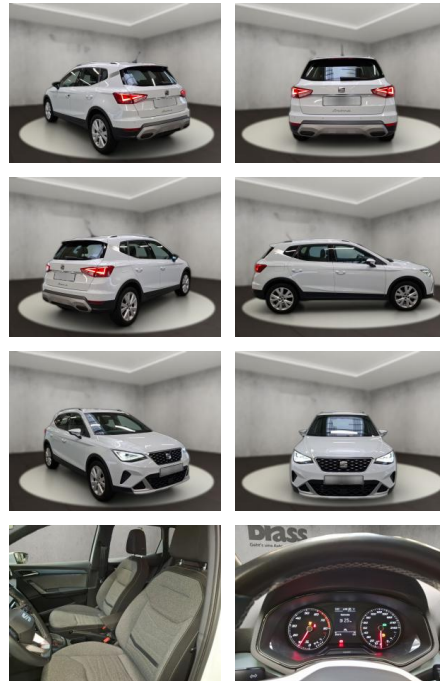

Erstzulassung:	Kilometer:	Farbe:	Leistung:	Kraftstoffart:
07.03.2022	25.076	Weiß	81 kW / 110 PS	Benzin

PREIS
21.080 €

FINANZIERUNGSBEISPIEL

Laufzeit: 72 Monate Anzahlung: 25 %
Basis-Finanzierung:* Mtl. Rate:
Zielraten-Finanzierung:** **156 €**