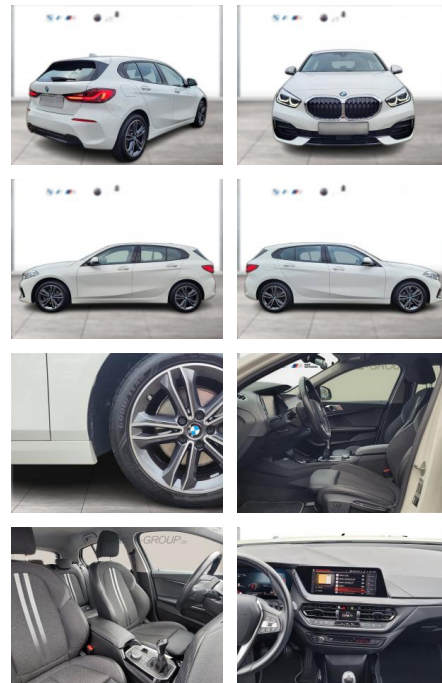

WG00-241680 Angebotsnr.:

Erstzulassung:	Kilometer:	Farbe:	Leistung:	Kraftstoffart:
01.10.2022	30.636	Weiß	100 kW / 136 PS	Benzin

PREIS
25.060 €

FINANZIERUNGSBEISPIEL

Laufzeit: 72 Monate Anzahlung: 25 %
Basis-Finanzierung:* Mtl. Rate:
Zielraten-Finanzierung:** **1.86 €**