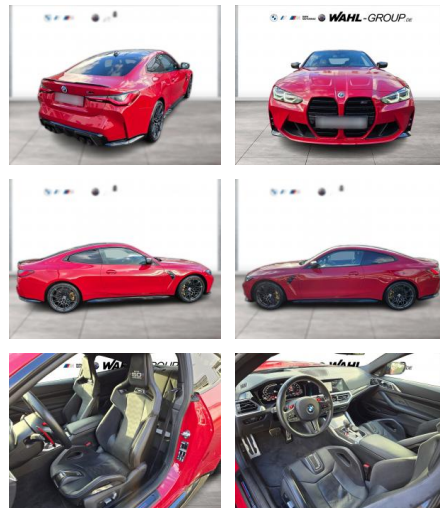

WG03-241501 Angebotsnr.:

Erstzulassung:	Kilometer:	Farbe:	Leistung:	Kraftstoffart:
01.11.2022	20.700	Rot	375 kW / 510 PS	Benzin

PREIS
87.910 €

FINANZIERUNGSBEISPIEL

Laufzeit: 72 Monate Anzahlung: 25 %
Basis-Finanzierung:* Mtl. Rate:
Zielraten-Finanzierung:** **651 €**