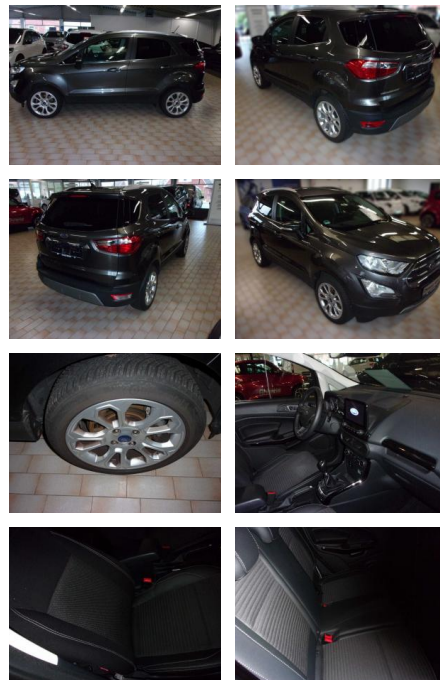

Erstzulassung:	Kilometer:	Farbe:	Leistung:	Kraftstoffart:
02.12.2020	32.325	Diverse	92 kW / 125 PS	Benzin

PREIS
19.530 €

FINANZIERUNGSBEISPIEL

Laufzeit: 72 Monate Anzahlung: 25 %
Basis-Finanzierung:* Mtl. Rate:
Zielraten-Finanzierung:** **145 €**