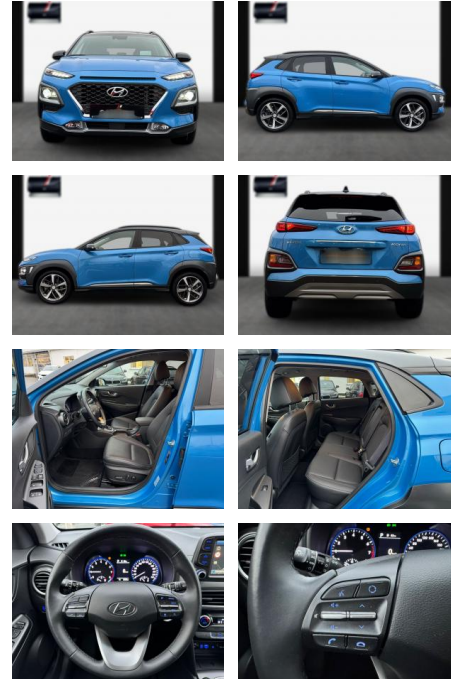

## Hyundai KONA Premium 2WD Totwinkel Sitzbelüf.

SA13-LU59067Angebotsnr.:

Erstzulassung:	Kilometer:	Farbe:	Leistung:	Kraftstoffart:
09.12.2020	23.600	Diverse	130 kW / 177 PS	Benzin

**PREIS**  
**23.400 €**