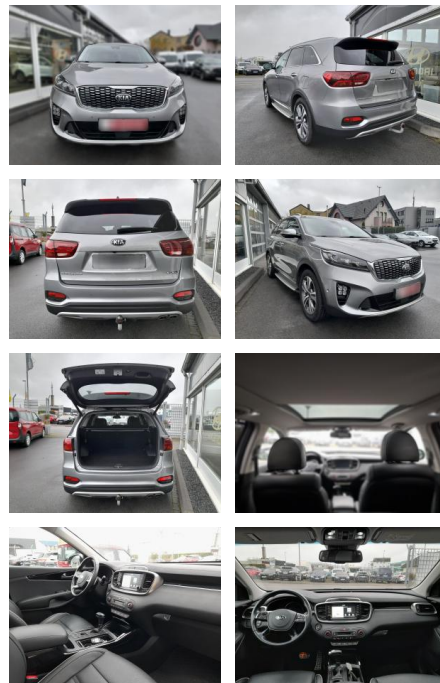

Erstzulassung:	Kilometer:	Farbe:	Leistung:	Kraftstoffart:	Verbr. komb.	CO2-Emission	CO2-Klasse (WLTP)
11.09.2020	47.000	Diverse	147 kW / 200 PS	Diesel	6,2 l/100km	163 g/km	

PREIS
33.030 €

FINANZIERUNGSBEISPIEL