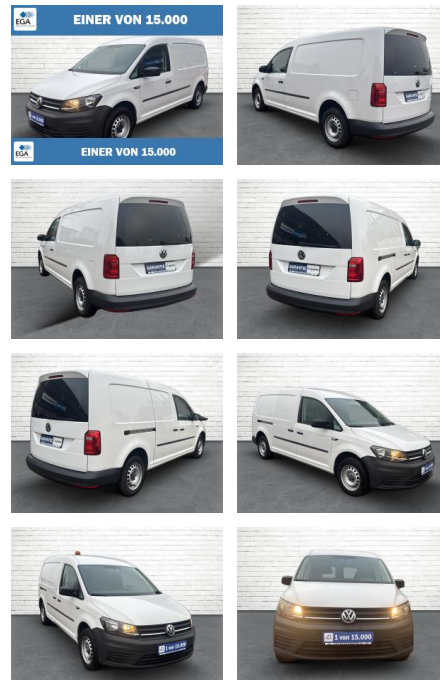

## Volkswagen Caddy Maxi 2.0 TDI Kasten\* Klima\* PDC...

AB73-0027-607#Angebotsnr.:

Erstzulassung:	Kilometer:	Farbe:	Leistung:	Kraftstoffart:
06.10.2020	69.596	Weiß	75 kW / 102 PS	Diesel

PREIS	FINANZIERUNGSBEISPIEL	
<b>19.940 €</b>	Laufzeit: 72 Monate	Anzahlung: 25 %
	Basis-Finanzierung:**	Mtl. Rate:
	Zielraten-Finanzierung:**	<b>148 €</b>