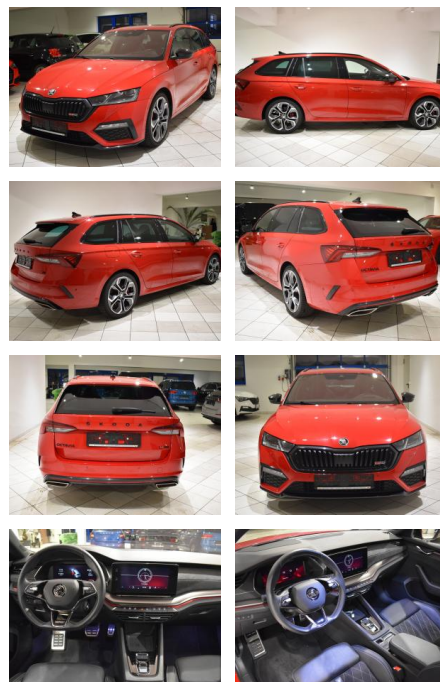

## Skoda Octavia 2.0TSI RS MATRIX BEHEIZ.WSS 4xSHZ

AH44-ATS47148 Angebotsnr.:

Erstzulassung:	Kilometer:	Farbe:	Leistung:	Kraftstoffart:	Verbr. komb.	CO2-Emission	CO2-Klasse (WLTP)
21.12.2020	85.107	Rot	180 kW / 245 PS	Benzin	7,2 l/100km	162 g/km	F