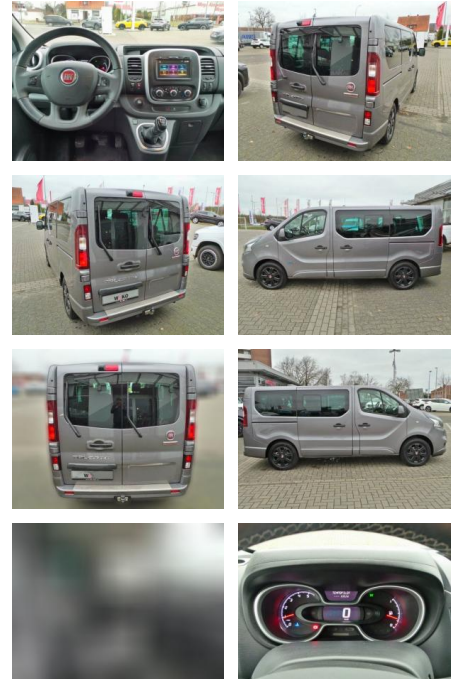

## Fiat Talento L1H1 2.0 Ecojet 145 Turbo EURO

WK03-0552-55Angebotsnr.:

<b>Erstzulassung:</b>	<b>Kilometer:</b>	<b>Farbe:</b>	<b>Leistung:</b>	<b>Kraftstoffart:</b>
10.01.2019	68.000	Diverse	107 kW / 145 PS	Diesel