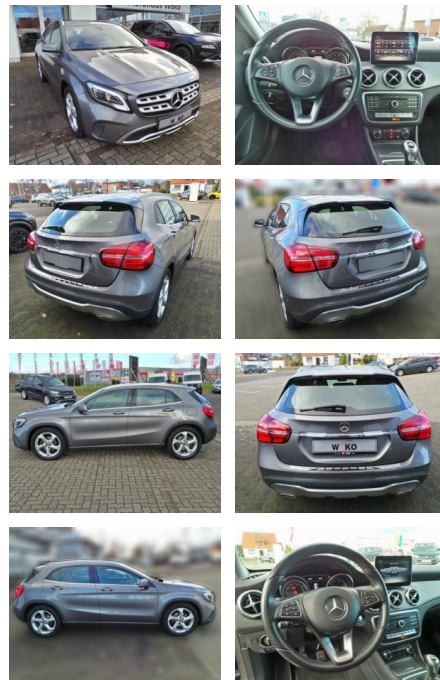

Ihr Ansprechpartner

Frau Sandra Scholz
E-Mail: s.scholz@autohaus-dippold.de
Telefon: 09221 951900

Autohaus Dippold GmbH
Kronacher Str. 2 - 95326 Kulmbach - Tel.: 09221 / 951113

Mercedes-Benz GLA 180 Urban Parktronic Navi Tem...

WK03-9981-45Angebotsnr.:

Erstzulassung:	Kilometer:	Farbe:	Leistung:	Kraftstoffart:
04.04.2017	62.690	Diverse	90 kW / 122 PS	Benzin

PREIS	FINANZIERUNGSBEISPIEL	
20.030 €	Laufzeit: 72 Monate	Anzahlung: 25 %
	Basis-Finanzierung:**	Mtl. Rate:
	Zielraten-Finanzierung:**	148 €