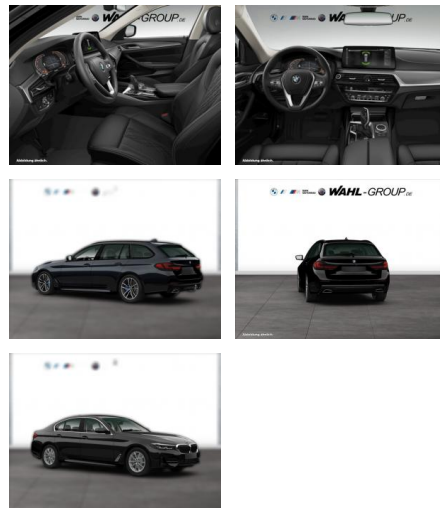

WG05-226576 Angebotsnr.:

Erstzulassung:	Kilometer:	Farbe:	Leistung:	Kraftstoffart:
01.06.2021	76.149	Schwarz	140 kW / 190 PS	Diesel

PREIS
38.470 €

FINANZIERUNGSBEISPIEL

Laufzeit: 72 Monate Anzahlung: 25 %
Basis-Finanzierung:* Mtl. Rate:
Zielraten-Finanzierung:** **285 €**