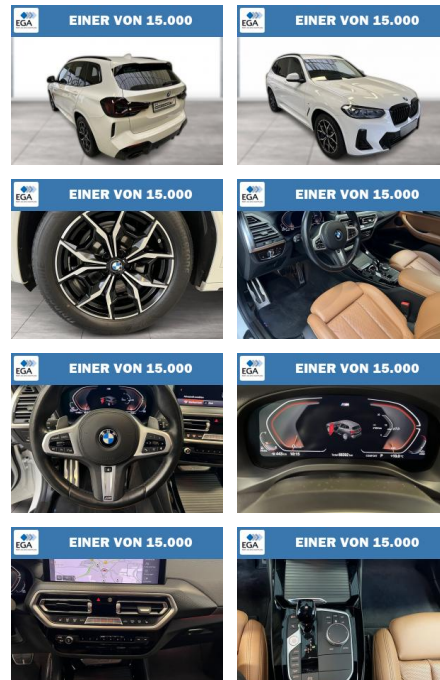

WG08-232719 Angebotsnr.:

Erstzulassung:	Kilometer:	Farbe:	Leistung:	Kraftstoffart:
01.12.2021	68.389	Weiß	140 kW / 190 PS	Diesel

PREIS
47.740 €

FINANZIERUNGSBEISPIEL
Laufzeit: 72 Monate Anzahlung: 25 %
Basis-Finanzierung:* Mtl. Rate:
Zielraten-Finanzierung:** **354 €** Mtl. Rate