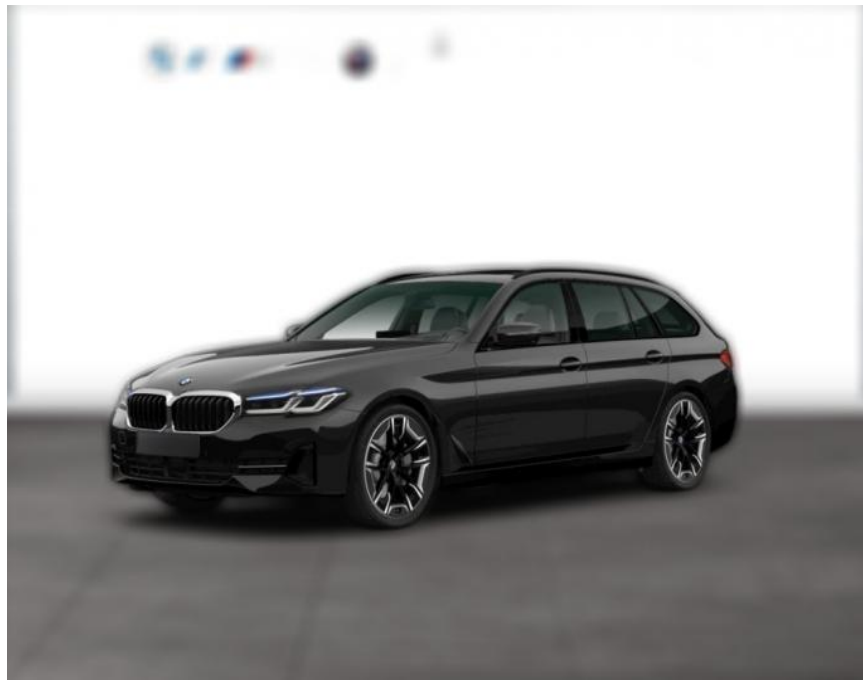

WG03-222911 Angebotsnr.:

Erstzulassung:	Kilometer:	Farbe:	Leistung:	Kraftstoffart:
01.11.2020	81.400	Schwarz	245 kW / 333 PS	Benzin

PREIS
46.710 €

FINANZIERUNGSBEISPIEL

Laufzeit: 72 Monate Anzahlung: 25 %
Basis-Finanzierung:* Mtl. Rate:
Zielraten-Finanzierung:** **346 €**