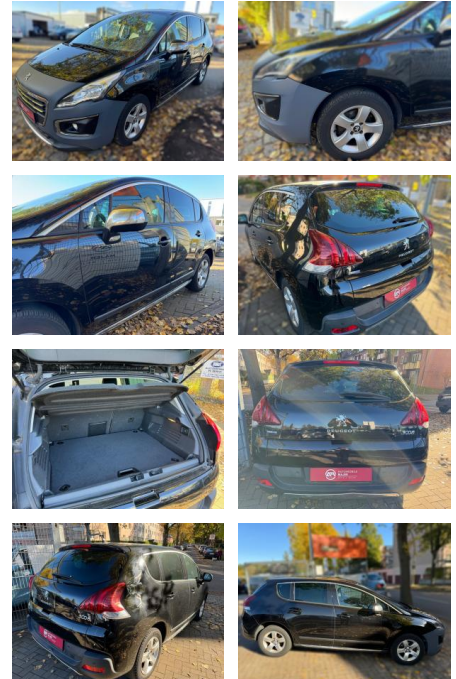

Ihr Ansprechpartner

Herr Anna-Lena Burger
E-Mail: al.burger@autohaus-dippold.de
Telefon: 09221 951113

Autohaus Dippold GmbH
Kronacher Str. 2 - 95326 Kulmbach - Tel.: 09221 / 951113

Peugeot 3008 Allure NAVI*HEADUP*PANORAMA*LEDER

AM64-4075548 **Angebotsnr.:**

Erstzulassung:	Kilometer:	Farbe:	Leistung:	Kraftstoffart:	Verbr. komb.	CO2-Emission	CO2-Klasse (WLTP)
24.11.2015	99.973	Diverse	88 kW / 120 PS	Diesel	4,1 l/100km	109 g/km	

- Head-up-Display
- Heckklappe zweiteilig
- Innenleuchten LED
- Isofix-Aufnahmen für Kindersitz
- Karosserie: 5-türig
- Klimaautomatik
- getrennt regelbar Fahrer-/Beifahrerseite
- Kopf-Airbag-System
- Kopf-Airbag-System hinten
- Kühlergrill verchromt
- Lendenwirbelstütze Sitz vorn links
- verstellbar
- Lenkrad (Sport/Leder)
- Lenksäule (Lenkrad) verstellbar
- LM-Felgen
- Mittelarmlehne hinten
- Modellpflege
- Motor 1
- 6 Ltr. - 88 kW Blue-HDI FAP
- Panoramadach (vollverglaste Dachfläche)
- Parkbremse elektrisch