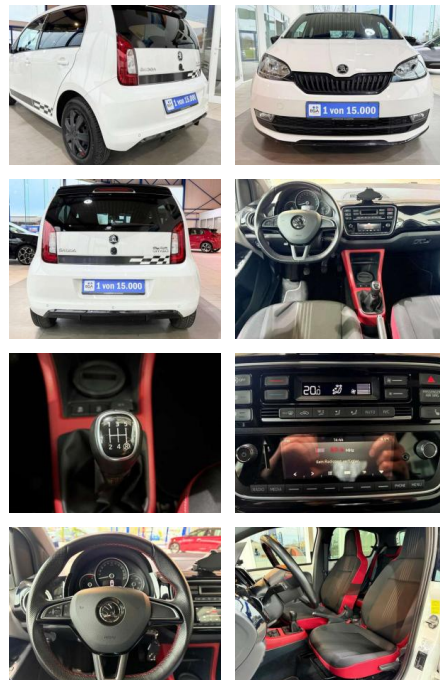

## Skoda Citigo 1.0 MPI Monte Carlo SHZG Klima

AV01-635509-20 Angebotsnr.:

Erstzulassung:	Kilometer:	Farbe:	Leistung:	Kraftstoffart:
01.06.2019	20.610	Weiß	44 kW / 60 PS	Benzin

**PREIS**  
**14.570 €**

**FINANZIERUNGSBEISPIEL**  
 Laufzeit: 72 Monate      Anzahlung: 25 %  
 Basis-Finanzierung:\*      Mtl. Rate:  
 Zielraten-Finanzierung:\*\* **108 €**