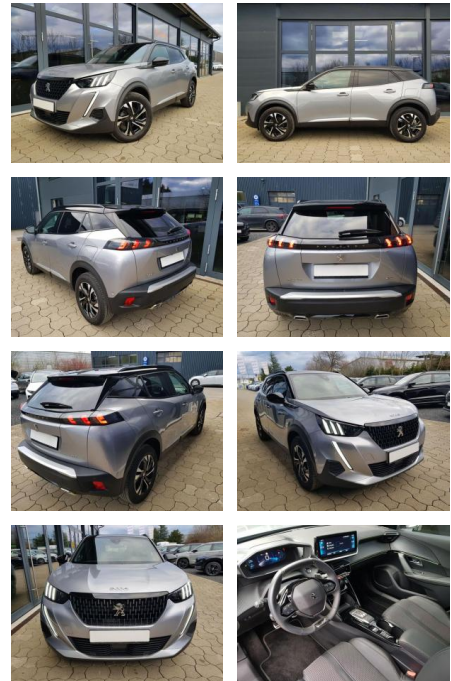

Ihr Ansprechpartner

Herr Anna-Lena Burger
E-Mail: al.burger@autohaus-dippold.de
Telefon: 09221 951113

Autohaus Dippold GmbH
Kronacher Str. 2 - 95326 Kulmbach - Tel.: 09221 / 951113

Peugeot 2008 GT 1,2 Automatik 96KW/130PS Navi,

AI08-215739 **Angebotsnr.:**

Erstzulassung:	Kilometer:	Farbe:	Leistung:	Kraftstoffart:
01.08.2023	18.600	Silber	96 kW / 131 PS	Benzin

PREIS
23.340 €

FINANZIERUNGSBEISPIEL

Laufzeit: 72 Monate Anzahlung: 25 %
Basis-Finanzierung:* Mtl. Rate:
Zielraten-Finanzierung:** **173 €**

- Lenkrad: in Sportausführung
- Lichttechnik: LED-Rückleuchten
- Farben: Silber
- Assistenzsysteme: Toter-Winkel-Assistent
- Antriebsart *: Verbrennungsmotor (ICE) sofort lieferbar

STÄNDIG ÜBER 15.000 FAHRZEUGE IM BESTAND!