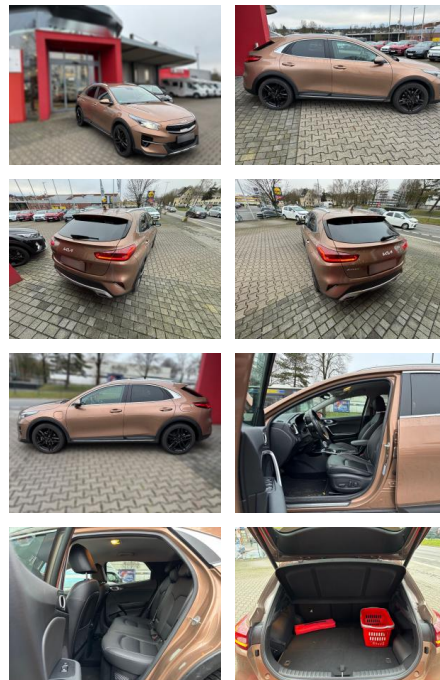

AB1A-41052585 Angebotsnr.:

Erstzulassung:	Kilometer:	Farbe:	Leistung:	Kraftstoffart:
10.11.2022	17.500	Diverse	104 kW / 141 PS	Hybrid

PREIS
26.940 €

FINANZIERUNGSBEISPIEL
Laufzeit: 72 Monate Anzahlung: 25 %
Basis-Finanzierung:* Mtl. Rate:
Zielraten-Finanzierung:** **200 €**