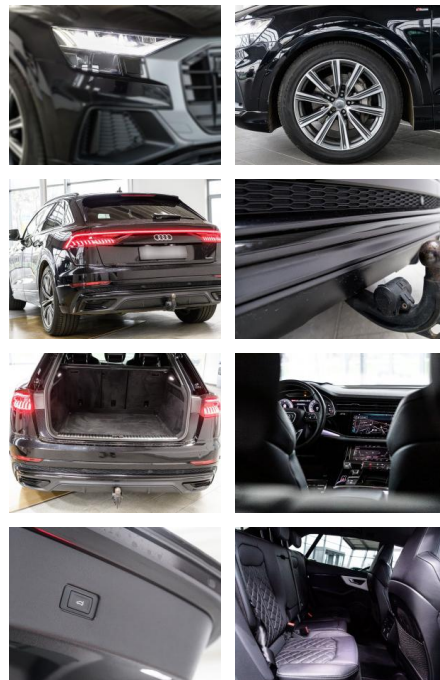

Ihr Ansprechpartner

Frau Sandra Scholz
E-Mail: s.scholz@autohaus-dippold.de
Telefon: 09221 951900

Autohaus Dippold GmbH
Kronacher Str. 2 - 95326 Kulmbach - Tel.: 09221 / 951113

Audi Q8 50 TDI S-Line +HD MATRIX+AHK+KAMERA

AS86-Janning44478-Botsnr.:

Erstzulassung:	Kilometer:	Farbe:	Leistung:	Kraftstoffart:
12.12.2019	95.000	Diverse	210 kW / 286 PS	Diesel

PREIS
53.630 €

FINANZIERUNGSBEISPIEL

Laufzeit: 72 Monate   Anzahlung: 25 %
Basis-Finanzierung:*   Mtl. Rate:
Zielraten-Finanzierung:**   **397 €**

* Basisfinanzierung: Anzahlung: 13.408 Euro, Laufzeit: 72 Monate, Nettodarlehen: 40.223 Euro, Gesamtbetrag: 60.858 Euro, Zinssätze: 5.83% Sollz. (gebunden), 5.99% eff.
** Zielratenfinanzierung: Anzahlung: 13.408 Euro, Laufzeit: 72 Monate, Nettodarlehen: 40.223 Euro, Zielrate: 26.815 Euro, Gesamtbetrag: 63.669 Euro, Zinssätze: 5.83% Sollz. (gebunden), 5.99% eff.,

Vermittlung für: Santander Consumer Bank
Repräsentatives Beispiel gem. § 17 Abs. 4 PAngV. Diese Finanzierungsangebote sind Beispiele. Gerne ermitteln wir für Sie Ihr individuelles Angebot.

Ausstattung

Sicherheit

- Müdigkeitswarnsystem
- Notbremsassistent
- Notrufsystem
- Reifendruckkontrollsystem
- Spurhalteassistent

Multimedia

- Soundsystem
- USB
- Verkehrszeichenerkennung
- Sprachsteuerung
- Touchscreen

Komfort

- Berganfahrassistent
- Elektrische Heckklappe
- Lederlenkrad
- Lordosenstütze

Weiteres

- Schaltwippen
- Diesel
- Start Stop Automatik

Im

- **Kundenauftrag.Sonderausstattung:Assistenz-Paket**
- **Tour**
- Ausstattungs-Paket: S line Sport / Plus
- Dachreling schwarz
- Diebstahlsicherung für Räder (Felgenschlösser)
- HD Matrix-LED-Scheinwerfer
- Kombiinstrument digital (virtual cockpit plus)
- Kühlergrill Single-Frame-Optik Platinum-Grau Matt
- Metallic-Lackierung
- Optik-Paket schwarz
- Rückfahrkamera
- Rücksitzlehne geteilt/klappbar
- verschiebbar (40:20:40)

- S Sportsitze plus vorn
- Sitzbezug / Polsterung: Leder Valcona mit Rautensteppung
- Verglasung hinten abgedunkelt (Privacyverglasung)
- **Weitere Ausstattung:Airbag Beifahrerseite abschaltbar**
- Airbag Fahrer-/Beifahrerseite
- Ambiente-Beleuchtung
- Audi connect (Internetbasierende Dienste)
- Audi connect (Notruf- und Assistance-System)
- Audi Drive Select
- Audi music interface
- Außenspiegel elektr. verstell- heiz- und anklappbar
- Außenspiegel mit Bordsteinautomatik rechts
- Außenspiegel Wagenfarbe
- Bedienelemente Glasoptik

STÄNDIG ÜBER 15.000 FAHRZEUGE IM BESTAND!