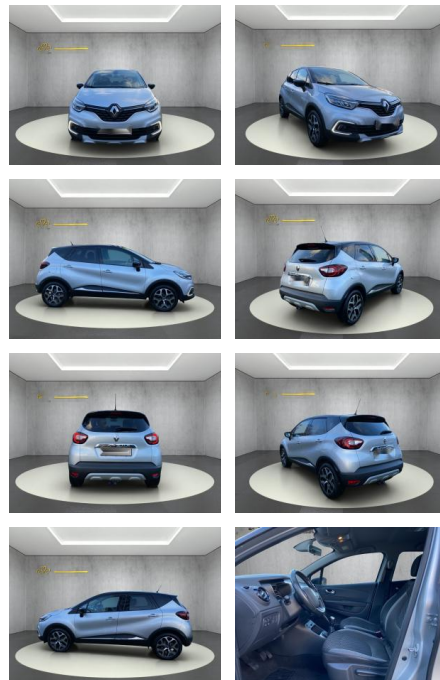

Erstzulassung:	Kilometer:	Farbe:	Leistung:	Kraftstoffart:
25.02.2019	54.700	Diverse	66 kW / 90 PS	Benzin

PREIS
14.580 €

FINANZIERUNGSBEISPIEL
Laufzeit: 72 Monate Anzahlung: 25 %
Basis-Finanzierung:* Mtl. Rate:
Zielraten-Finanzierung:** **108 €**