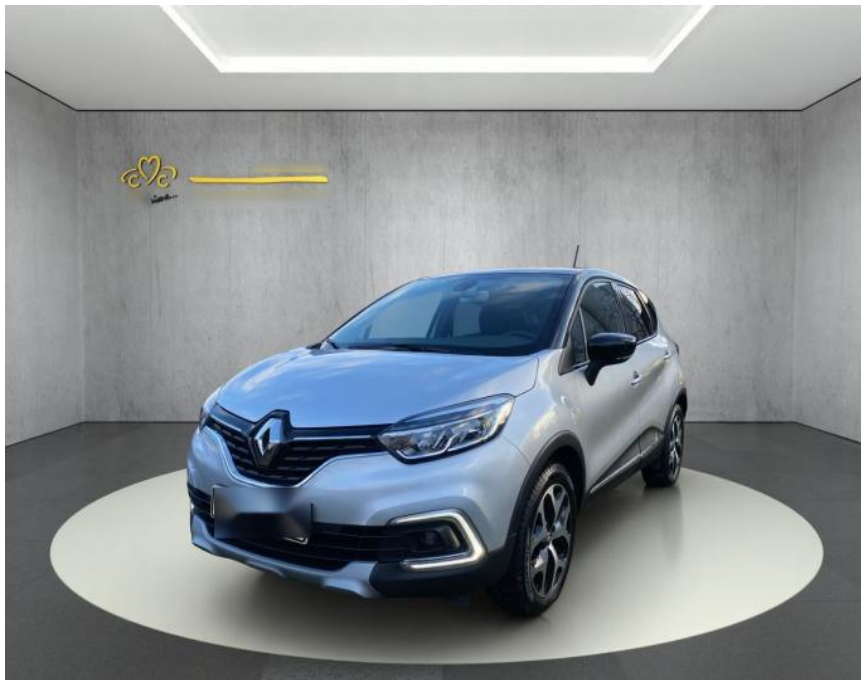

Erstzulassung:	Kilometer:	Farbe:	Leistung:	Kraftstoffart:
25.02.2019	54.700	Diverse	66 kW / 90 PS	Benzin

PREIS
14.580 €

FINANZIERUNGSBEISPIEL
Laufzeit: 72 Monate Anzahlung: 25 %
Basis-Finanzierung:* Mtl. Rate:
Zielraten-Finanzierung:** **108 €**