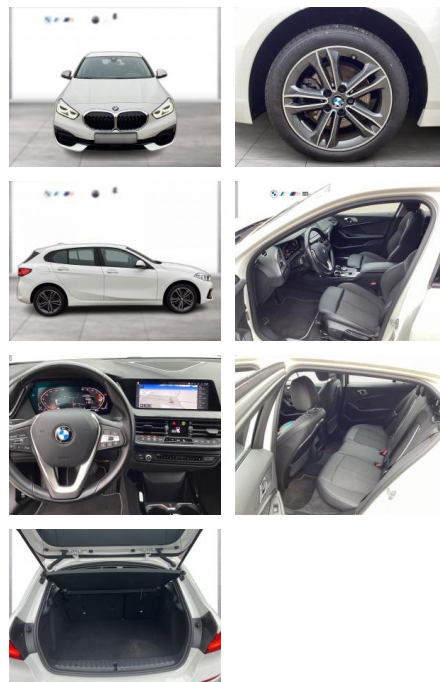

WG09-233456 Angebotsnr.:

Erstzulassung:	Kilometer:	Farbe:	Leistung:	Kraftstoffart:
01.12.2021	52.192	Weiß	100 kW / 136 PS	Benzin

PREIS
23.950 €

FINANZIERUNGSBEISPIEL
Laufzeit: 72 Monate Anzahlung: 25 %
Basis-Finanzierung:* Mtl. Rate:
Zielraten-Finanzierung:** **177 €**