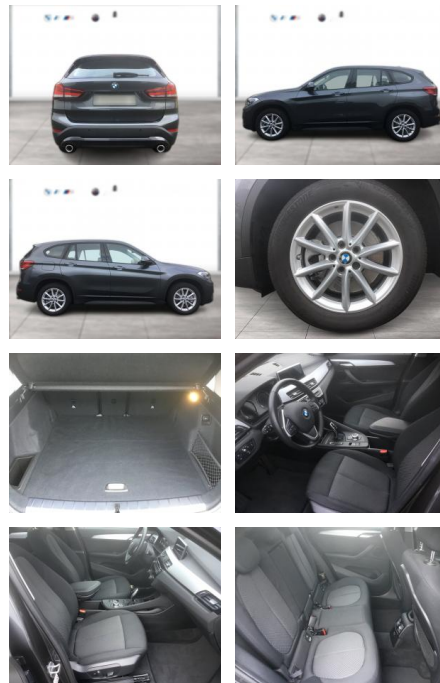

WG01-216552 Angebotsnr.:

Erstzulassung:	Kilometer:	Farbe:	Leistung:	Kraftstoffart:
01.03.2020	18.700	Grau	141 kW / 192 PS	Benzin

PREIS
31.160 €

FINANZIERUNGSBEISPIEL

Laufzeit: 72 Monate Anzahlung: 25 %
Basis-Finanzierung:* Mtl. Rate:
Zielraten-Finanzierung:** **231 €**