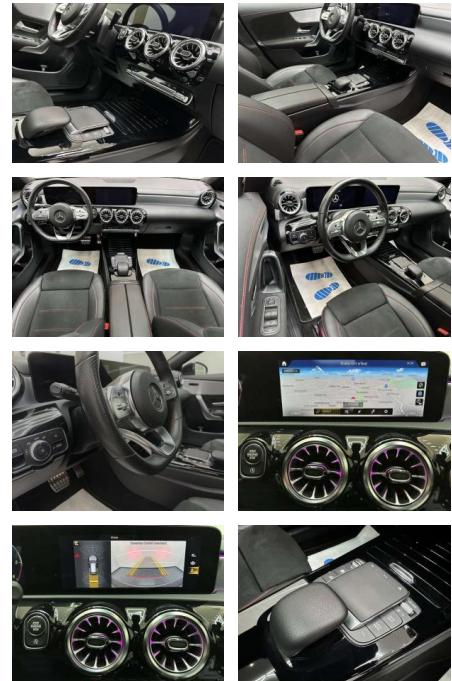

Ihr Ansprechpartner

Herr Anna-Lena Burger
E-Mail: al.burger@autohaus-dippold.de
Telefon: 09221 951113

Autohaus Dippold GmbH
Kronacher Str. 2 - 95326 Kulmbach - Tel.: 09221 / 951113

Mercedes-Benz CLA 180 1 HAND- AMG LINE-NAVI

AC15-30

Angebotsnr.:

Erstzulassung:	Kilometer:	Farbe:	Leistung:	Kraftstoffart:
01.09.2022	37.000	grau	85 kW / 116 PS	Diesel

PREIS
31.060 €

FINANZIERUNGSBEISPIEL

Laufzeit: 72 Monate   Anzahlung: 25 %
Basis-Finanzierung:*   Mtl. Rate:
Zielraten-Finanzierung:** **230 €**

* Basisfinanzierung: Anzahlung: 7.765 Euro, Laufzeit: 72 Monate, Nettodarlehen: 23.295 Euro, Gesamtbetrag: 35.246 Euro, Zinssätze: 5.83% Sollz. (gebunden), 5.99% eff.
** Zielratenfinanzierung: Anzahlung: 7.765 Euro, Laufzeit: 72 Monate, Nettodarlehen: 23.295 Euro, Zielrate: 15.530 Euro, Gesamtbetrag: 36.874 Euro, Zinssätze: 5.83% Sollz. (gebunden), 5.99% eff.,

Vermittlung für: Santander Consumer Bank
Repräsentatives Beispiel gem. § 17 Abs. 4 PAngV. Diese Finanzierungsangebote sind Beispiele. Gerne ermitteln wir für Sie Ihr individuelles Angebot.

Ausstattung

Sicherheit

- Anti-Blockiersystem ABS

Multimedia

- Radio

Weiteres

- Diesel
- Herzlich willkommen bei der Autocenter Stolberg GmbH
- Ihrem kompetenten Partner für hochwertige Gebrauchtwagen! Bei uns finden Sie eine sorgfältig ausgewählte Auswahl an Fahrzeugen unterschiedlicher Marken und Modelle
- die alle gründlich geprüft und zu attraktiven Konditionen angeboten werden
  Ihr Fahrzeughandel aus der Städteregion Aachen seit 1990. Garantie bis zu 60 Monate gegen Aufpreis möglich
  Inzahlungnahme zum marktgerechten Preis

- elektr. verstellbar LM-Felgen 7
- 5x19 (AMG)
- Vielspeichen
- schwarz und glanzgedreht) Media-Display
  Metallic-Lackierung Mittelarmlehne hinten Mittelkonsole vorn mit Rollo / Ablage Navigationssystem:
  Festplattenavigation Night-Paket
  Außen Spiegel schwarz lackiert
  Seitenscheiben hinten und Heckscheibe abgedunkelt LM-Felgen LM-Felgen
  Panorama-Schiebedach Park-Paket
  Fahrassistenz-System: aktiver Park-Assistent Rückfahrkamera
  Reifen-Reparaturset (Tirefit)
  Sitz-Komfort-Paket Sitzheizung vorn
  Smartphone integriert Spiegel-Paket
  Außen Spiegel elektr. anklappbar
  Außen-/Innenspiegel mit
  Abblendautomatik Vorrüstung car sharing
  Vorrüstung Konnektivität-Paket

- unten abgeflacht) Lenkrad (Sport) mit Multifunktion Direktlenkung mit variabler Lenkkraft-Unterstützung
  Elektron. Stabilitäts-Programm (ESP)
  Fahrassistenz-System: Agility Select / Dynamic Select (Fahrmodusschalter)
  Fahrassistenz-System: aktiver Bremsassistent Fahrassistenz-System: aktiver Spurhalteassistent Fahrzeug Setup (Onlinedienste / Apps)
  Fahrzeug-Monitoring (Fahrzeugortungssystem) Fensterheber elektrisch vorn + hinten Getriebe 8-Gang - Doppelkupplungsgetriebe DCT
  Karosserie: 5-türig Keyless Go
  Startanlage Knieairbag Fahrerseite
  Kommunikationsmodul (LTE) Vorbereitung Mercedes me connect Kopf-Airbag-System (Windowbag) Kühlergrill Diamant-Optik
  Licht- und Sicht-Paket Mercedes-Benz Notrufsystem Motor 2

STÄNDIG ÜBER 15.000 FAHRZEUGE IM BESTAND!