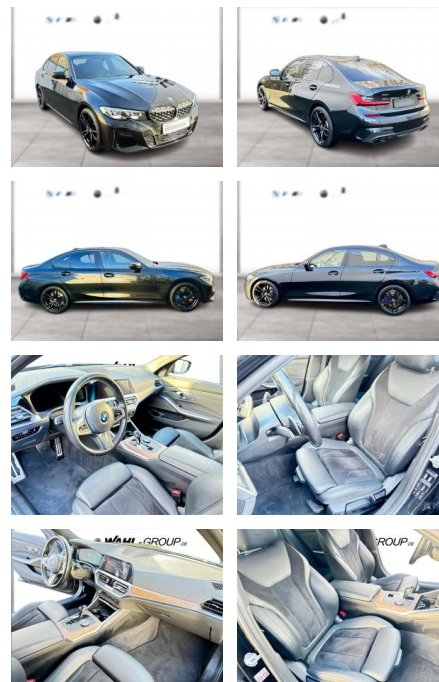

WG03-225293 Angebotsnr.:

Erstzulassung:	Kilometer:	Farbe:	Leistung:	Kraftstoffart:
01.02.2021	78.300	Schwarz	275 kW / 374 PS	Benzin

PREIS
49.800 €

FINANZIERUNGSBEISPIEL
Laufzeit: 72 Monate Anzahlung: 25 %
Basis-Finanzierung:* Mtl. Rate:
Zielraten-Finanzierung:** **369 €**